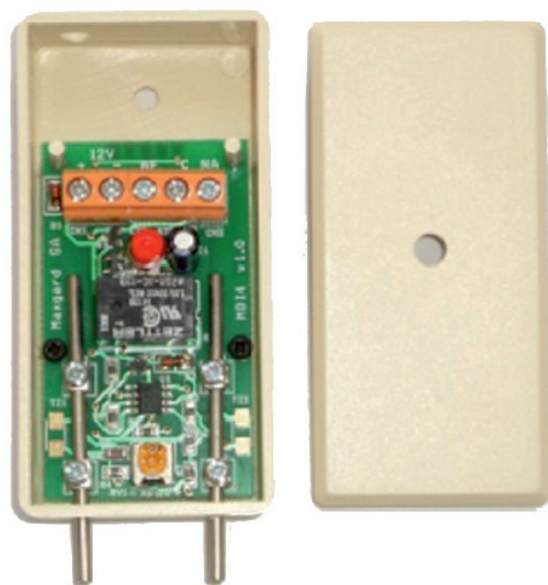

SEGURANÇA TOTAL

DETECTOR DE INUNDAÇÃO

MDI4

Especificações Técnicas

- Detecta a presença de água ou outros líquidos electricamente condutores
- Aplicação na detecção precoce de inundações em casas de banho, cozinhas, lavandarias, salas de bombagem, caves, etc.
- Pilotado por microprocessador "RISC" de última geração.
- Indicador luminoso com cadência de piscadelas proporcional à proximidade do ponto de alarme, para uma indicação visual progressiva da detecção e de bom funcionamento.
- Sensibilidade ajustável para diversos tipos de condutividade da água, ou outro líquido, a detectar.
- Eléctrodos de altura ajustável em aço inox e corrente eléctrica alternada para prevenção de oxidação e acumulação de resíduos de ionização.
- Alimentação 10 a 15 VDC e saída por contactos de relé de potencial livre.