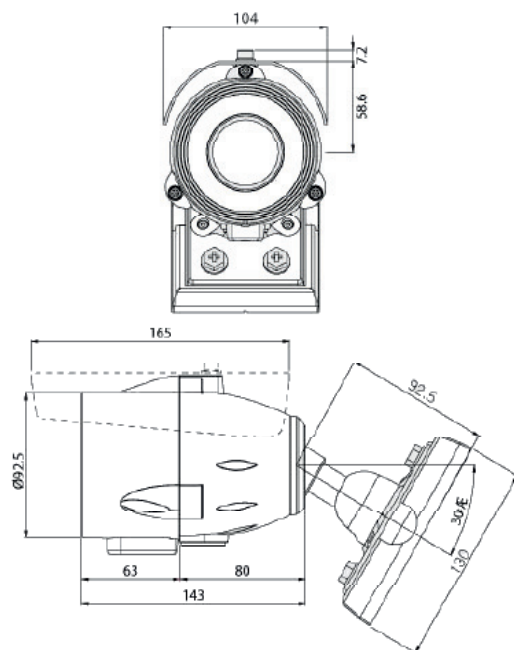

## Características

- 1/3" CCD de Alta Sensibilidade
- Resolução Elevada: 600 TVL
- Iris DC, lente Vari-Focal embutida (f=2.8~10.5mm)
- LED IV Embutidos (63EA)
- Tecnologia IV Inteligente
- Min. de Iluminação: Noite (0.00, LED IV Ligados)
- Ventoinha/Resistência de aquecimento embutida
- Suporte com passagem traseira de cabo
- Ajuste Externo (Tele/Amplitude, Perto/Longe)
- Alojamento à prova de Intempéries
- 24VAC / 12VDC Voltagem dupla

## Especificações Técnicas

- Sinal de Sistema: PAL
- Sistema de Exposição: 2:1 Entrelaçado
- Sincronização do Sistema: Interno
- Frequência de Busca (H): 15.625 kHz
- Frequência de Busca (V): 50 Hz
- Sensor de Imagem: 1/3 Polegada CCD de Alta Sensibilidade
- Total de Pixels: 795(H) x 596(V) 470K
- Total Pixels Efectivo: 752(H) x 582(V) 440K
- Resolução Horizontal: 600 TVL
- Nível de Saída de Vídeo: 1.0V p.p (75 Ohm, Composto)
- Taxa S/N: Mais de 50dB (AGC Desligado)
- Lente: DC Iris Lente Varifocal (f=3.8~9.5mm)
- Min. Iluminação: Tecnologia de IV Inteligente, Dia (0.05 Lux), Noite (0.00 Lux LED's IV Ligados)
- LED's IV e Sensor: LED IV 63EA (850nm, 30°)
- Alcance de Visibilidade dos LED's IV: Máx. 50m
- OSD: Inglês, Chinês
- Redução de Ruído Digital: Baixo, Médio, Alto, Desligado
- Balanço de Brancos: Auto
- AGC: Ligado/Desligado
- SLBC: Baixo, Médio, Alto, Desligado
- Zona de Privacidade: Ligada/Desligada (4 Zonas Programáveis)
- Detecção de Movimento: Ligada/Desligada (4 Zonas Programáveis)
- Função de Espelho: Horizontal
- Velocidade do Obturador: 1/50~1/120,000 Seg.
- Alimentação: 24VAC / 12VDC Voltagem dupla
- Consumo: Máx. 11W/1.4A
- Dimensões (ØxAxD): 92.5 x 104 x 165mm
- Peso: Aproximadamente 1.5kg