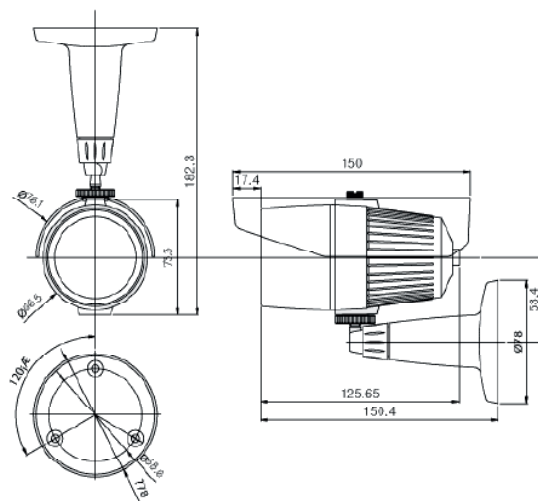

SEGURANÇA TOTAL

CÂMARA DE CORPO A CORES

WCM-21VF

Características

- 1/3" CCD de Alta Sensibilidade
- Resolução Elevada: 600 TVL
- Lente Vari-Focal embutida (f=3.8~10.5mm)
- LED's IV Embutidos (18EA)
- Tecnologia IV Inteligente
- TDN (ICR)
- Min. de Iluminação: Noite (0.00, LED's IV Ligados)
- Balanço de Brancos Automático
- Caixa à Prova de condições meteorológicas
- Diâmetro de 65mm
- 12VDC
- IP66

Especificações Técnicas

- Sinal de Sistema: PAL
- Sistema de Exposição: 2:1 Entrelaçado
- Sincronização do Sistema: Interno
- Frequência de Busca (H): 15.625 kHz
- Frequência de Busca (V): 50 Hz
- Sensor de Imagem: 1/3 Polegada Sony Super HAD CCD II
- Total de Pixels: 795(H) x 596(V) 470K
- Total Pixels Efectivo: 752(H) x 582(V) 440K
- Resolução Horizontal: 600 TVL (P/B 650 TVL)
- Nível de Saída de Vídeo: 1.0V p.p (75 Ohm, Composto)
- Lente: Varifocal (f=3.8~9.5mm)
- Taxa S/N: Mais de 50dB (AGC Desligado)
- Min. Iluminação: 0.05 Lux (Cores), 0.005 Lux (P/B), 0.00 Lux (LED's IV Ligac)
- LED's IV e Sensor: Tecnologia IV Inteligente, LED's IV 18EA (850nm, 30°)
- Alcance Visível deos LED's IV: Máx. 20m
- Dia&Noite (ICR): Auto
- Redução de Ruído Digital: Baixo, Médio, Alto, Desligado
- Balanço de Brancos: Automático
- AGC: Activado/Desactivado (Dip Switch)
- Velocidade de Obturador: 1/50~1/120,000seg.
- Alimentação: DC12V
- Consumo de Corrente: Máximo 6W / 0.5A
- Dimensões (Ø xA): 78.0 X 150.0 mm
- Peso: Aproximadamente 800g